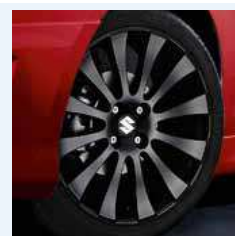

1.19 Чёрный матовый. ■ 990E0-68L70-000