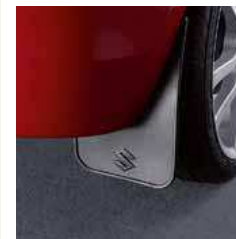

3.12 Брызговики гибкие. Комплект из 2 шт., с логотипом Suzuki.
Передние.^{1,5}
990E0-68L13-000
Задние.^{1,7}
990E0-68L14-000