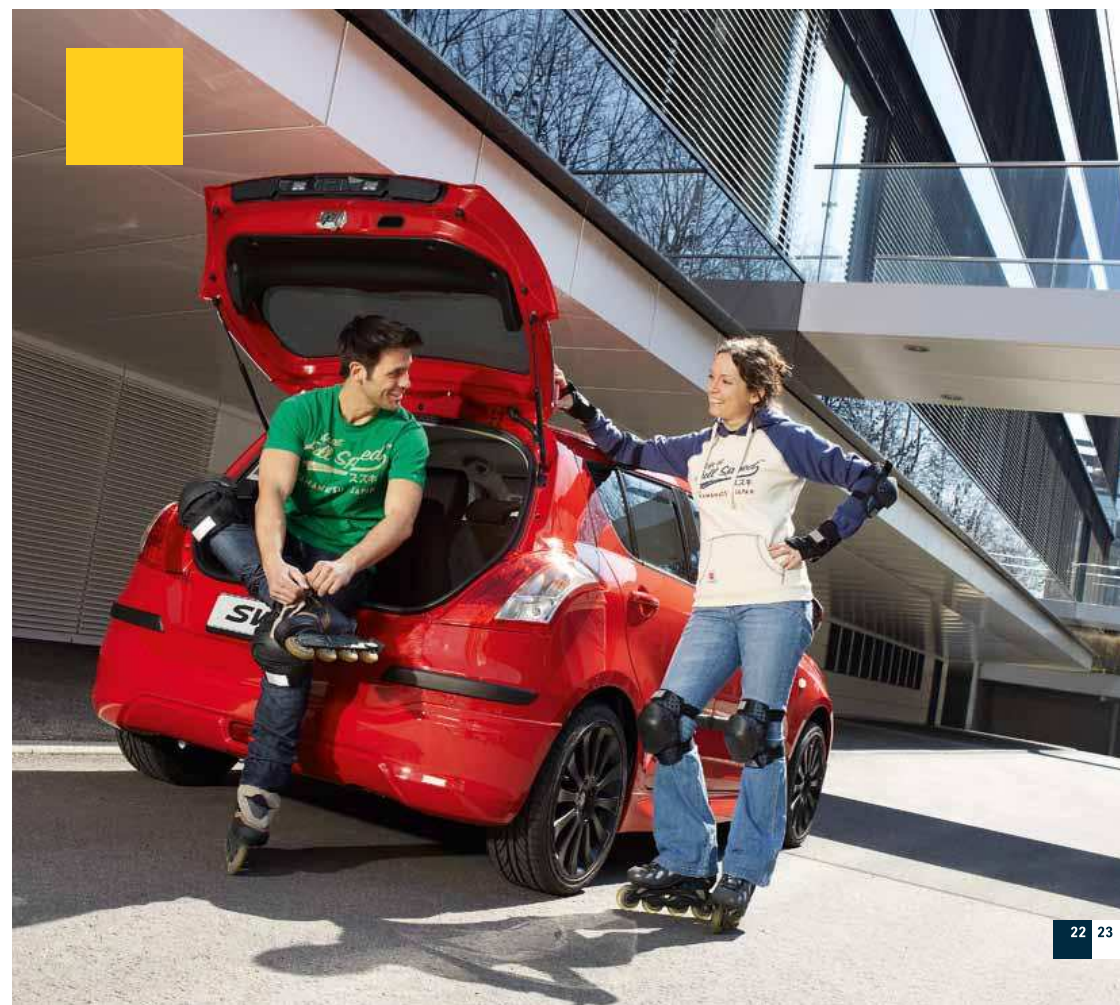

4.10 Дополнительный модуль для крепления велосипедов. Используется для перевозки 3-го велосипеда.¹²
990E0-59J22-001