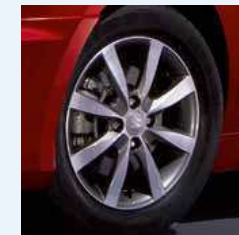

1.16 Титановый полированный. 990E0-68L79-001

Легкосплавный диск 6,5Jx16". Дизайн с 7-ю спицами, для шин 185/55 R16, включая колёсные болты и колпак центрального отверстия с логотипом Suzuki.