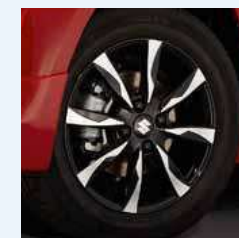

1.12 Чёрный полированный. 990E0-68L84-000