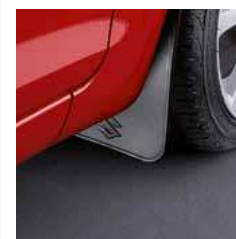

3.12 Брызговики гибкие. Комплект из 2 шт., с логотипом Suzuki.
Передние.^{1,5}
990E0-68L13-000
Задние.^{1,7}
990E0-68L14-000