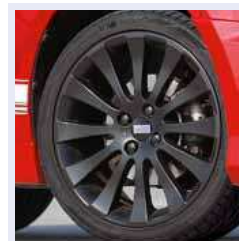

**5.3 Наклейка «S».** Красная. Комплект 2 шт. **990E0-68L96-003**

**5.4 Наклейка «S».** Белая. Комплект 2 шт. **990E0-68L96-004**

**5.5 Орнамент для украшения кузова «Полосы».** Две чёрные полосы, проходящие от переднего до заднего бампера, через крышу. **990E0-68L95-013**