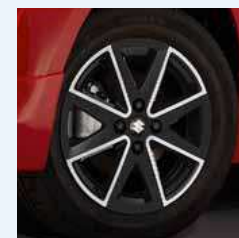

1.11 Чёрный матовый полир-й. 43210-60PS0-0SP