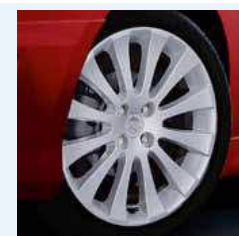

1.20 Белый. ■ 990E0-68L80-000