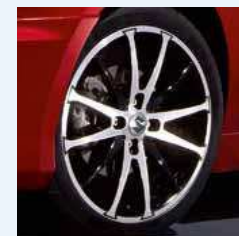

1.23 Чёрный полированный. ■ 990E0-68L71-000