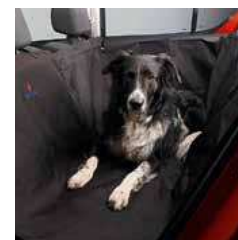

3.18 Защитное покрывало для заднего сидения.
990E0-79J44-000.