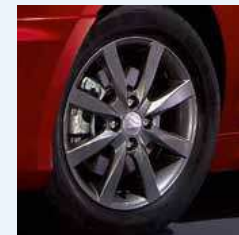

1.15 Титановый. 990E0-68L78-003