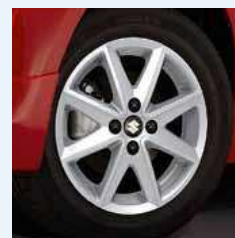

1.10 Серебристый. 43210-60PU0-0KS