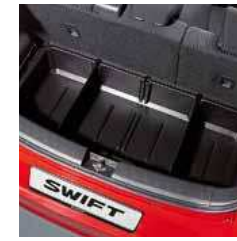

2.21 Подлокотник. Чёрный с серебристой вставкой. С боксом для хранения мелких предметов и держателем CD-дисков.
990E0-68L35-001
Чёрный. С боксом для хранения мелких предметов.
990E0-68L15-001

2.22 Органайзер багажника. Отлично подходит для размещения вещей в багажнике и оставляет много свободного пространства при опущенных задних сиденьях. Крышка органайзера покрыта ковровым материалом, а его внутренняя поверхность выполнена из прочного, устойчивого к ударам и воздействию химических веществ пластика.
990E0-68L21-000