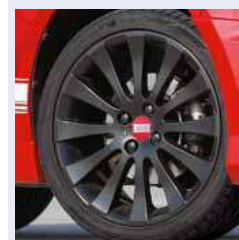

**5.3 Наклейка «S».** Красная. Комплект 2 шт. **990E0-68L96-003**

**5.4 Наклейка «S».** Белая. Комплект 2 шт. **990E0-68L96-004**

**5.5 Орнамент для украшения кузова «Полосы».** Две чёрные полосы, проходящие от переднего до заднего бампера, через крышу. **990E0-68L95-013**