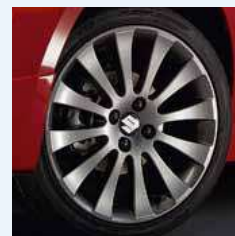

1.22 Серый. ■ 990E0-68L81-000