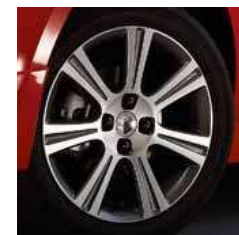

1.18 Чёрный полированный. ■ 990E0-68L73-000

Легкосплавный диск 7Jx17". Дизайн с 12-ю спицами, для шин 205/40 R17, включая колёсные болты и колпак центрального отверстия с логотипом Suzuki.