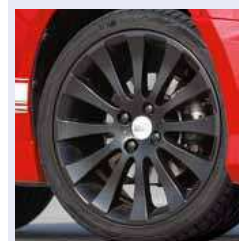

**5.3 Наклейка «S».** Красная. Комплект 2 шт. **990E0-68L96-003**

**5.4 Наклейка «S».** Белая. Комплект 2 шт. **990E0-68L96-004**

**5.5 Орнамент для украшения кузова «Полосы».** Две чёрные полосы, проходящие от переднего до заднего бампера, через крышу. **990E0-68L95-013**