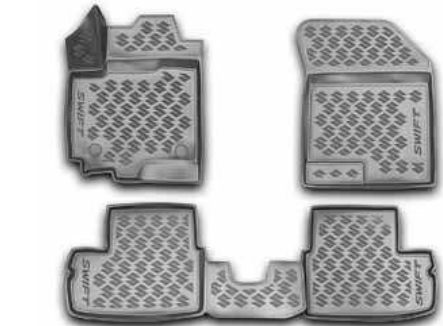

Модели Suzuki Swift:
■ 3-дверная
■ 5-дверная
■ только 2WD
■ только 4WD